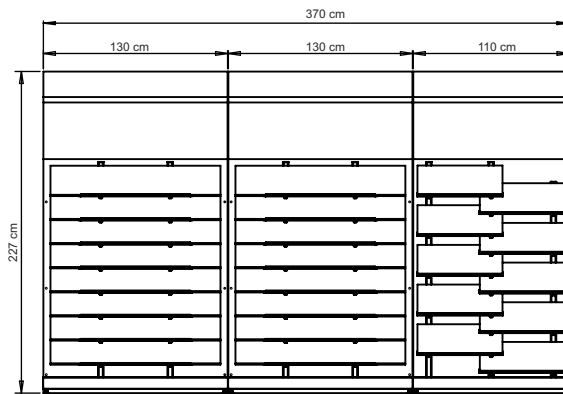

STREFA PRIME CERAMICS 227(h)×370×62 cm