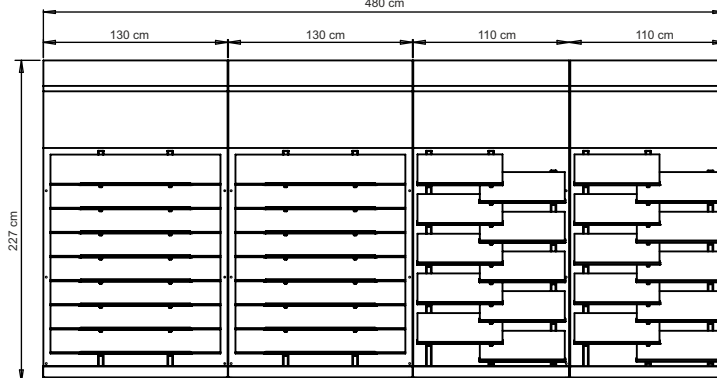

LISTWA MATOWA SZCZOTKOWANA BLACK 2x270 cm

LISTWA BŁYSZCZĄCA SZCZOTKOWANA SILVER 1x270 cm

LISTWA BŁYSZCZĄCA SZCZOTKOWANA SILVER 2x270 cm

STREFA PRIME CERAMICS 227(h)×370×62 cm

STREFA PRIME CERAMICS 227(h)×480×62 cm