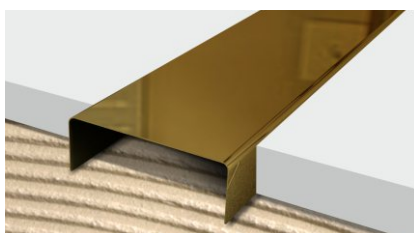

LISTWA ZE STALI NIERDZEWNEJ BŁYSZCZĄCA BLACK S20 2x270 cm

LISTWA ZE STALI NIERDZEWNEJ BŁYSZCZĄCA BLACK S30 3x270 cm

LISTWA ZE STALI NIERDZEWNEJ BŁYSZCZĄCA SILVER M10 1x270 cm

LISTWA ZE STALI NIERDZEWNEJ BŁYSZCZĄCA SILVER M20 2x270 cm

LISTWA ZE STALI NIERDZEWNEJ BŁYSZCZĄCA SILVER M30 3x270 cm

LISTWA ZE STALI NIERDZEWNEJ BŁYSZCZĄCA GOLD G10 1x270 cm

LISTWA ZE STALI NIERDZEWNEJ BŁYSZCZĄCA GOLD G20 2x270 cm

LISTWA ZE STALI NIERDZEWNEJ BŁYSZCZĄCA GOLD G30 3x270 cm