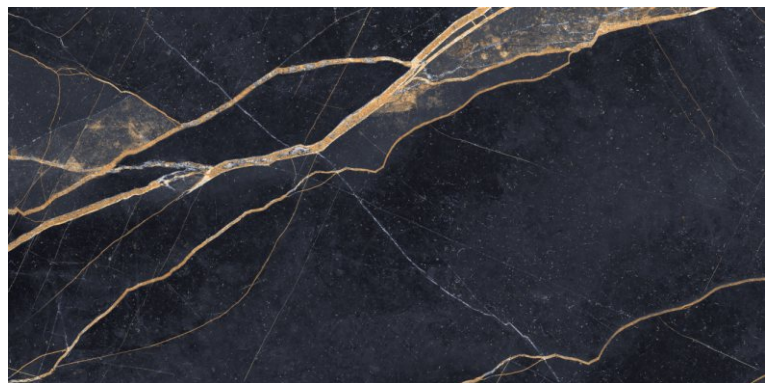

rektyfikowana

mrozoodporna

podłoga/ściana

kod: PD-CI-IA-0001
format: 60x120
wykończenie: WYSOKI POŁYSK
materiał wykonania: GRES
klasa ścieralności: PEI IV

1 paczka	1,44 m ²	2 sztuki
1 paleta	43,2 m ²	30 paczek