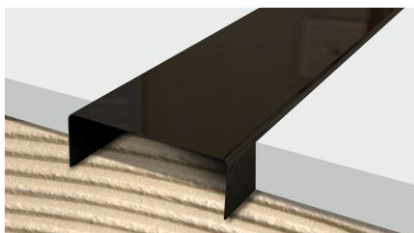

format: 20x120

wykończenie: CARVING

materiał wykonania: GRES

klasa ścieralności: PEI IV

1 paczka	1,2 m ²	5 sztuk
1 paleta	50,4 m ²	42 paczki

LISTWY ZE STALI NIERDZEWNEJ

LISTWA ZE STALI NIERDZEWNEJ BŁYSZCZĄCA BLACK S10 1x270 cm