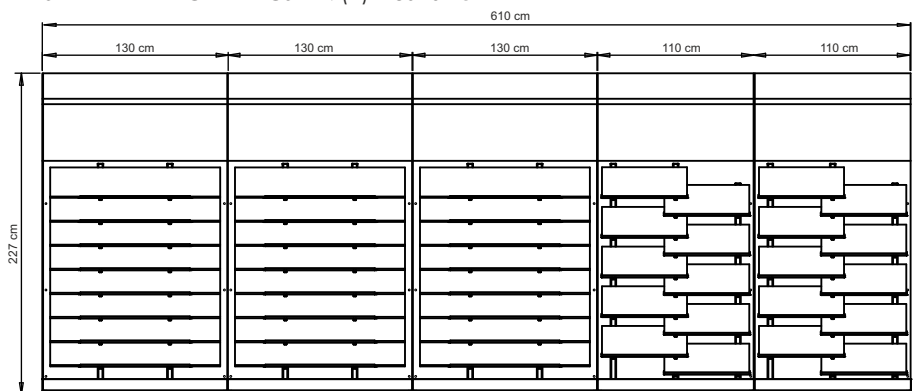

LISTWA MATOWA SZCZOTKOWANA BLACK 2x270 cm

LISTWA BŁYSZCZĄCA SZCZOTKOWANA SILVER 1x270 cm

LISTWA BŁYSZCZĄCA SZCZOTKOWANA SILVER 2x270 cm

STREFA PRIME CERAMICS 227(h)×370×62 cm

STREFA PRIME CERAMICS 227(h)×480×62 cm