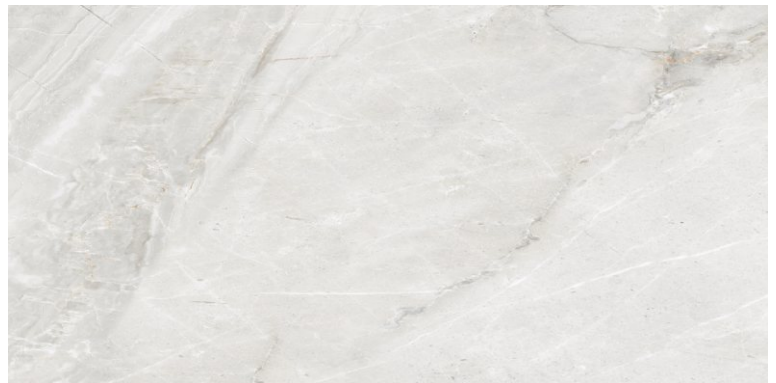

mrozoodporna

podłoga/ściana

połysk

rektyfikowana

mrozoodporna

podłoga/ściana

kod: PD-CI-MS-0002
format: 60x120
wykończenie: POŁYSK
materiał wykonania: GRES
klasa ścieralności: PEI III

1 paczka	2,16 m ²	3 sztuki
1 paleta	64,8 m ²	30 paczek