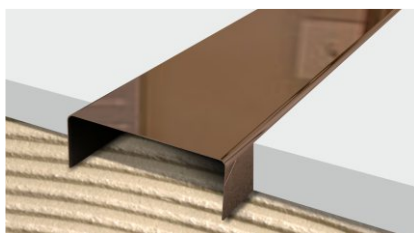

LISTWA ZE STALI NIERDZEWNEJ BŁYSZCZĄCA BRONZE B10 1x270 cm

LISTWA ZE STALI NIERDZEWNEJ BŁYSZCZĄCA BRONZE B20 2x270 cm

LISTWA ZE STALI NIERDZEWNEJ BŁYSZCZĄCA BRONZE B30 3x270 cm