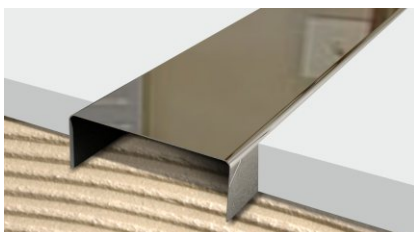

LISTWA ZE STALI NIERDZEWNEJ BŁYSZCZĄCA SILVER M10 1x270 cm

LISTWA ZE STALI NIERDZEWNEJ BŁYSZCZĄCA SILVER M20 2x270 cm

LISTWA ZE STALI NIERDZEWNEJ BŁYSZCZĄCA SILVER M30 3x270 cm